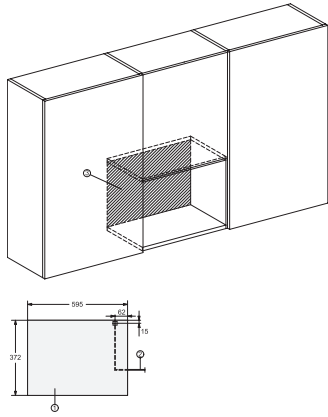

M 2230 SC

Mikrovågsugn för inbyggnad

med sidoliggande sensormanövrering för en bekväm hantering.