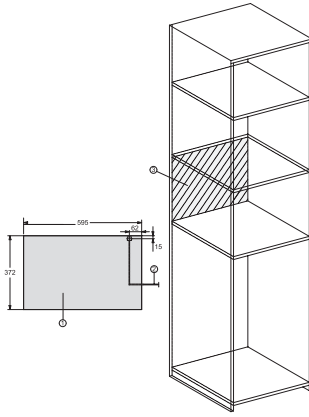

M 2230 SC

Mikrovågsugn för inbyggnad

med sidoliggande sensormanövrering för en bekväm hantering.