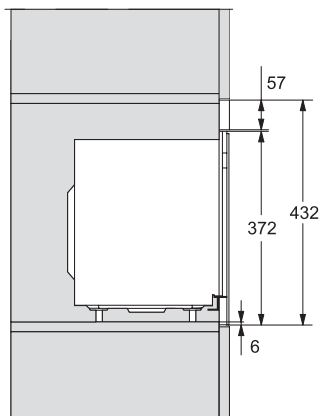

M 2230 SC

Mikrovågsugn för inbyggnad

med sidoliggande sensormanövrering för en bekväm hantering.