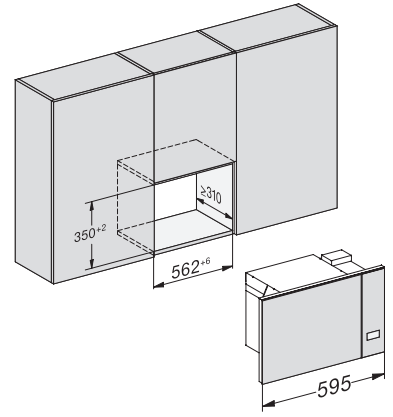

M 2230 SC

Mikrovågsugn för inbyggnad

med sidoliggande sensormanövrering för en bekväm hantering.