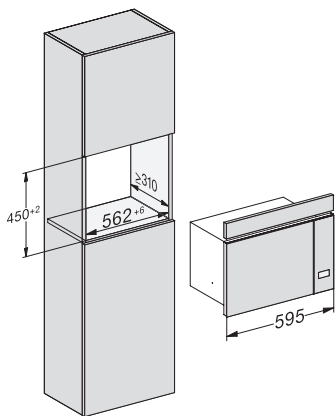

M 2230 SC

Mikrovågsugn för inbyggnad

med sidoliggande sensormanövrering för en bekväm hantering.