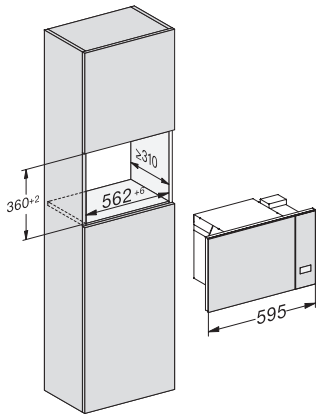

M 2230 SC

Mikrovågsugn för inbyggnad

med sidoliggande sensormanövrering för en bekväm hantering.