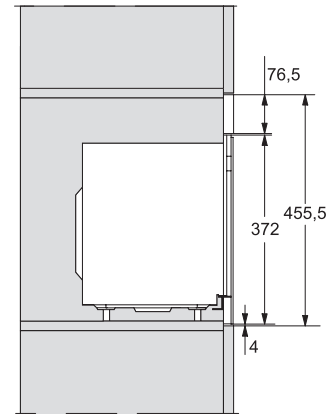

M 2230 SC

Mikrovågsugn för inbyggnad

med sidoliggande sensormanövrering för en bekväm hantering.