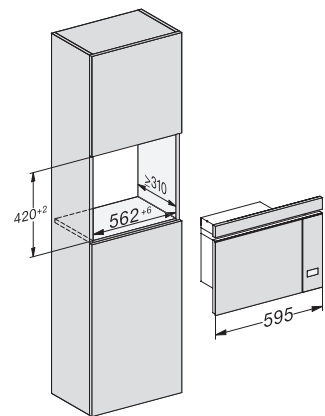

M 2230 SC

Mikrovågsugn för inbyggnad

med sidoliggande sensormanövrering för en bekväm hantering.