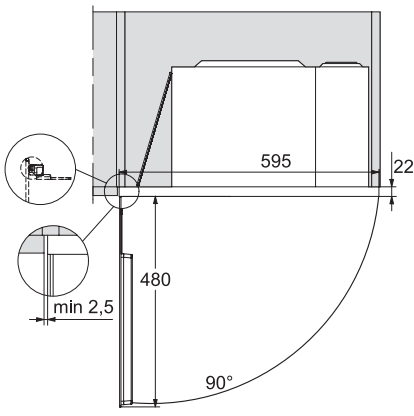

M 2230 SC

Mikrovågsugn för inbyggnad

med sidoliggande sensormanövrering för en bekväm hantering.